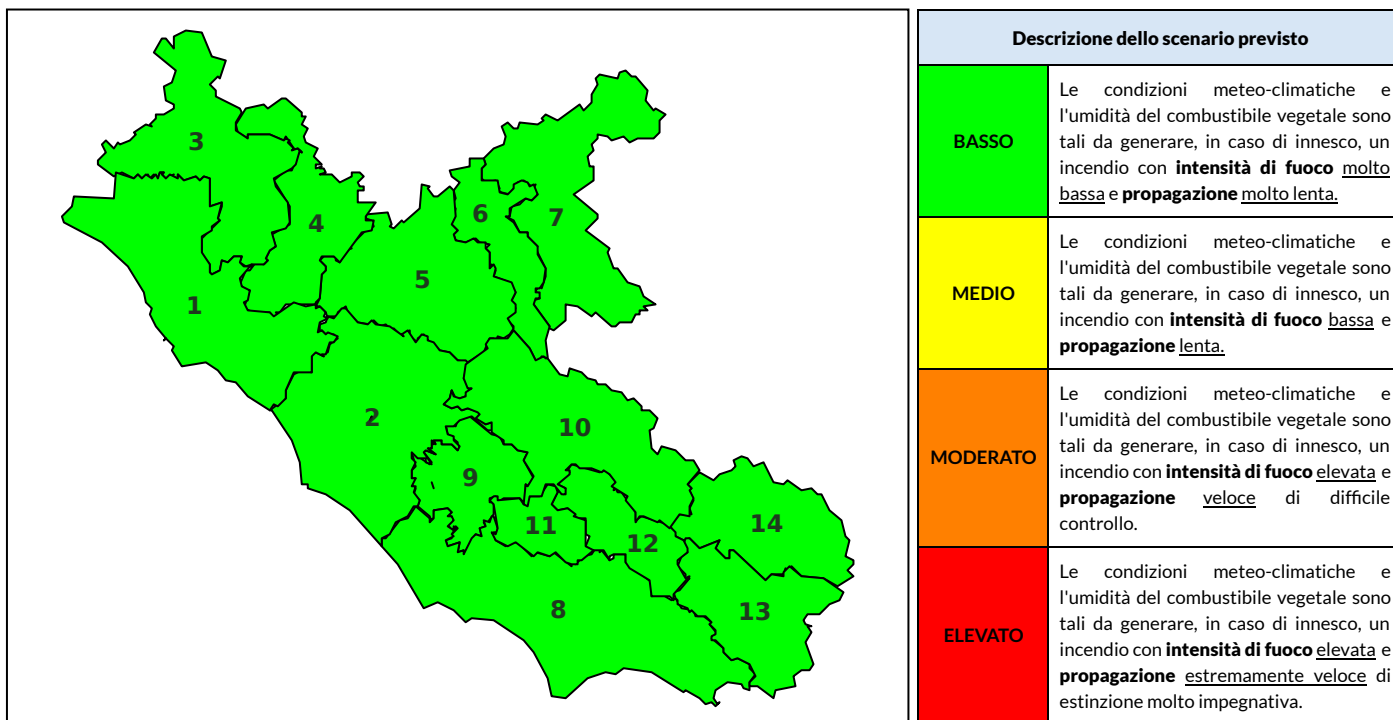

BOLLETTINO DI PERICOLOSITA' DA INCENDI BOSCHIVI

Previsioni per oggi 7-6-2023

Livello di pericolosità da incendio boschivo per Zona di Allerta AIB

Bollettino emesso nel periodo della campagna AIB Lazio sulla base del modello previsionale RISICOLazio, sviluppato in collaborazione con Fondazione CIMA, che fornisce un supporto per la valutazione della Pericolosità da incendio boschivo aggregata sulle Zone di Allerta AIB, approvate come parte integrante del Piano AIB Lazio 2020-2022 con DGR n° 270 del 15/05/2020. Il dettaglio della distribuzione dei Comuni nelle Zone AIB è consultabile al link https://protezionecivile.regione.lazio.it/zone_allerta_aib_comuni/. Le Norme Comportamentali per la popolazione sono consultabili al link https://protezionecivile.regione.lazio.it/norme_comportamentali_aib/.

Zona AIB	1	2	3	4	5	6	7	8	9	10	11	12	13	14
Livello Pericolosità	BASSO	BASSO	BASSO	BASSO	BASSO	BASSO	BASSO	BASSO	BASSO	BASSO	BASSO	BASSO	BASSO	BASSO

NOTE

BOLLETTINO DI PERICOLOSITA' DA INCENDI BOSCHIVI

Previsioni per domani 8-6-2023