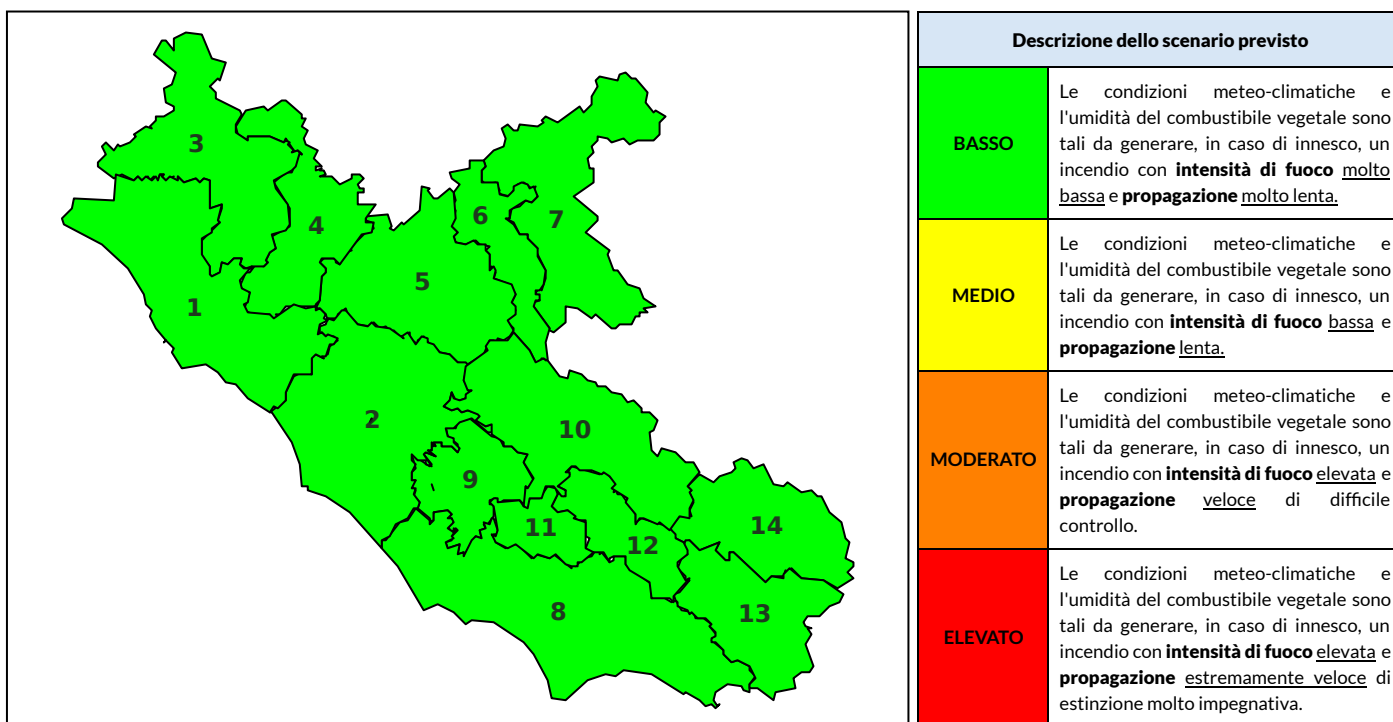

BOLLETTINO DI PERICOLOSITA' DA INCENDI BOSCHIVI

Previsioni per domani 8-6-2023

Livello di pericolosità da incendio boschivo per Zona di Allerta AIB

Bollettino emesso nel periodo della campagna AIB Lazio sulla base del modello previsionale RISICOLazio, sviluppato in collaborazione con Fondazione CIMA, che fornisce un supporto per la valutazione della Pericolosità da incendio boschivo aggregata sulle Zone di Allerta AIB, approvate come parte integrante del Piano AIB Lazio 2020-2022 con DGR n° 270 del 15/05/2020. Il dettaglio della distribuzione dei Comuni nelle Zone AIB è consultabile al link <https://protezionecivile.regione.lazio.it/zone_allerta_aib_comuni/>. Le Norme Comportamentali per la popolazione sono consultabili al link <https://protezionecivile.regione.lazio.it/norme_comportamentali_aib/>.

Zona AIB	1	2	3	4	5	6	7	8	9	10	11	12	13	14
Livello Pericolosità	BASSO	BASSO	BASSO	BASSO	BASSO	BASSO	BASSO	BASSO	BASSO	BASSO	BASSO	BASSO	BASSO	BASSO